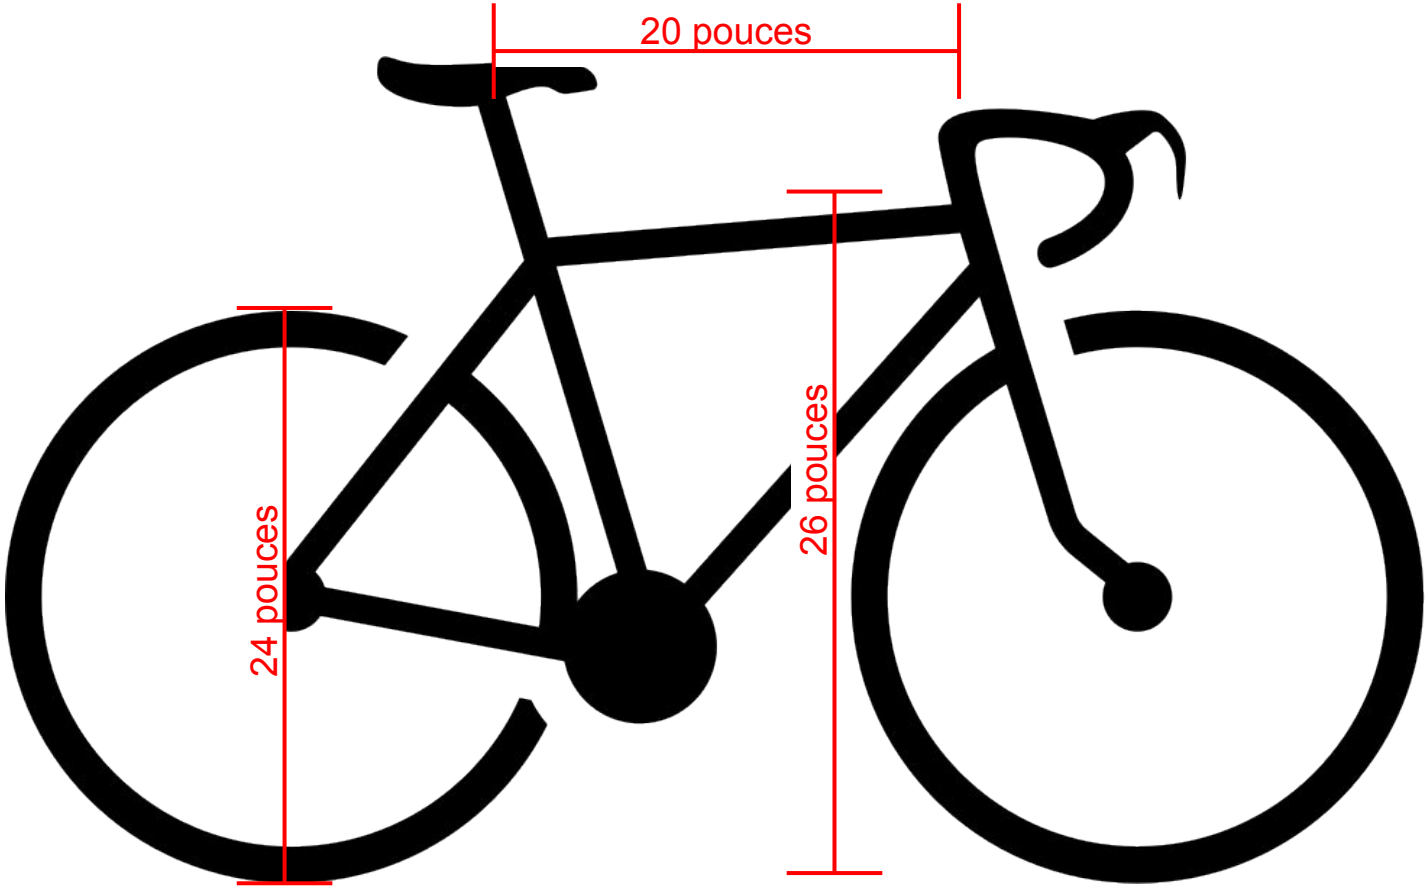

Charte de grandeur d'un vélo 24 pouces

Conditions pour qu'un vélo 24 pouces vous corresponde

Avoir une mesure à partir du sol jusqu'à votre entrejambe entre 27 et 33 pouces de manière approximative. Voyez un schéma ci-dessous.

*À noter que la charte de grandeur donne une idée approximative. Elle ne garantit en rien que le vélo fera, il faut l'essayer pour obtenir une conclusion juste et fiable.