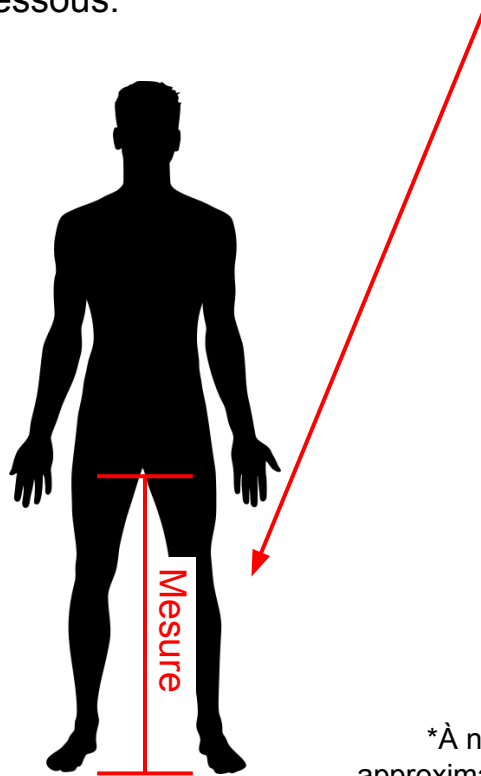

Charte de grandeur d'un vélo 24 pouces

Conditions pour qu'un vélo 24 pouces vous corresponde

Avoir une mesure à partir du sol jusqu'à votre entrejambe entre 27 et 33 pouces de manière approximative. Voyez un schéma ci-dessous.

*À noter que la charte de grandeur donne une idée approximative. Elle ne garantit en rien que le vélo fera, il faut l'essayer pour obtenir une conclusion juste et fiable.